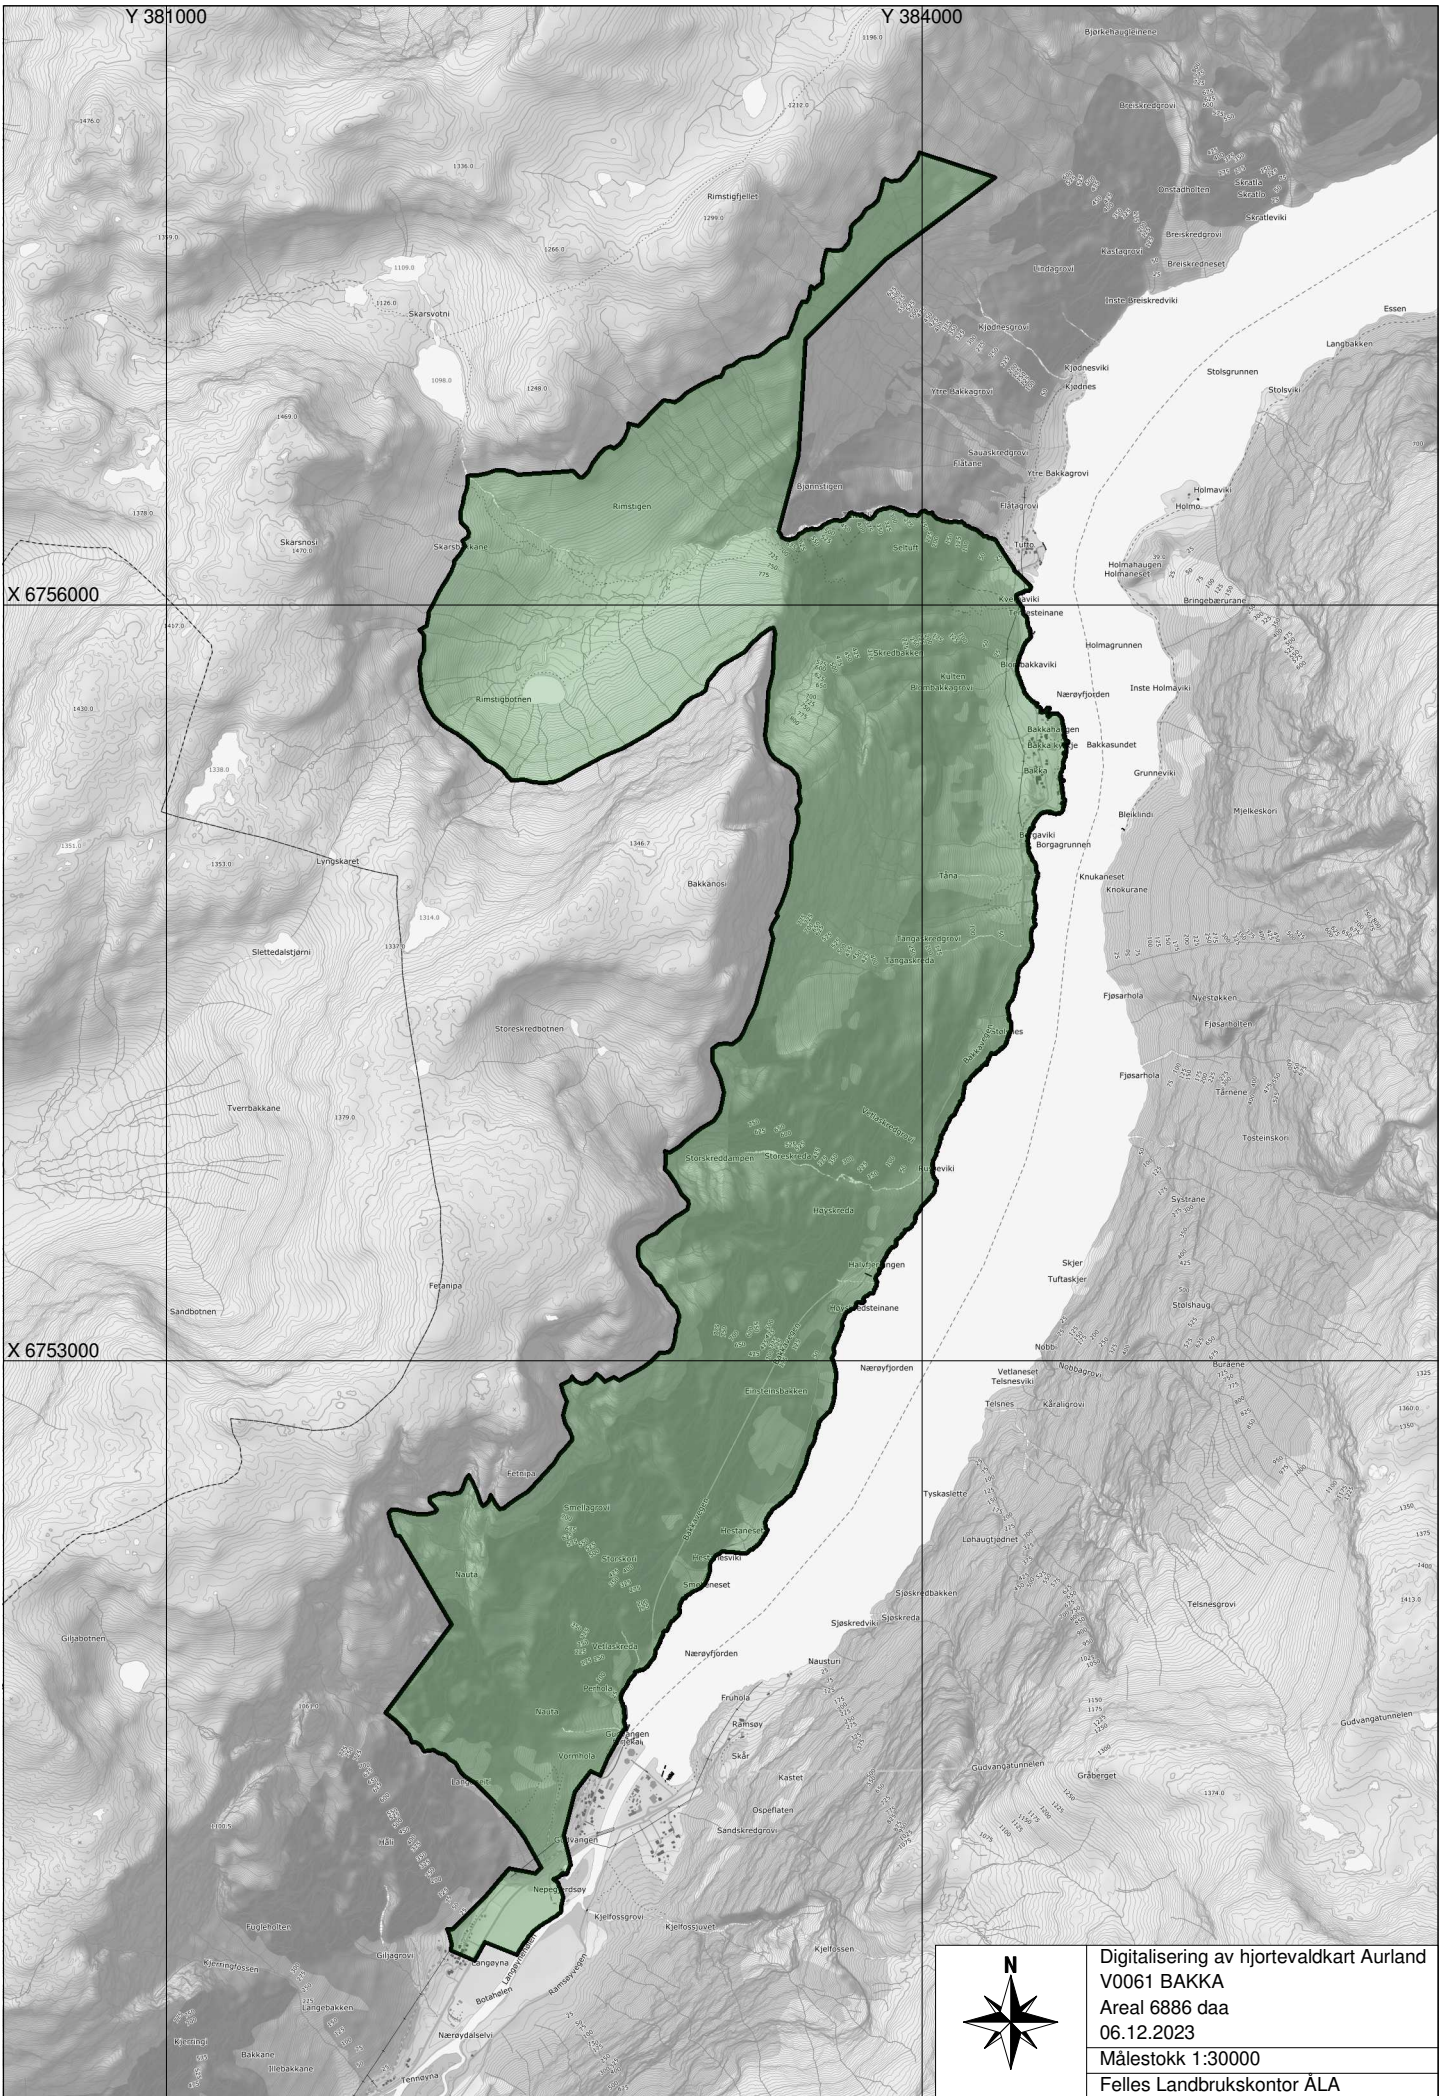

Y 381000

Y 384000

X 6756000

X 6753000

Digitalisering av hjortevaldkart Aurland
 V0061 BAKKA
 Areal 6886 daa
 06.12.2023
 Målestokk 1:30000
 Felles Landbrukskontor ÅLA