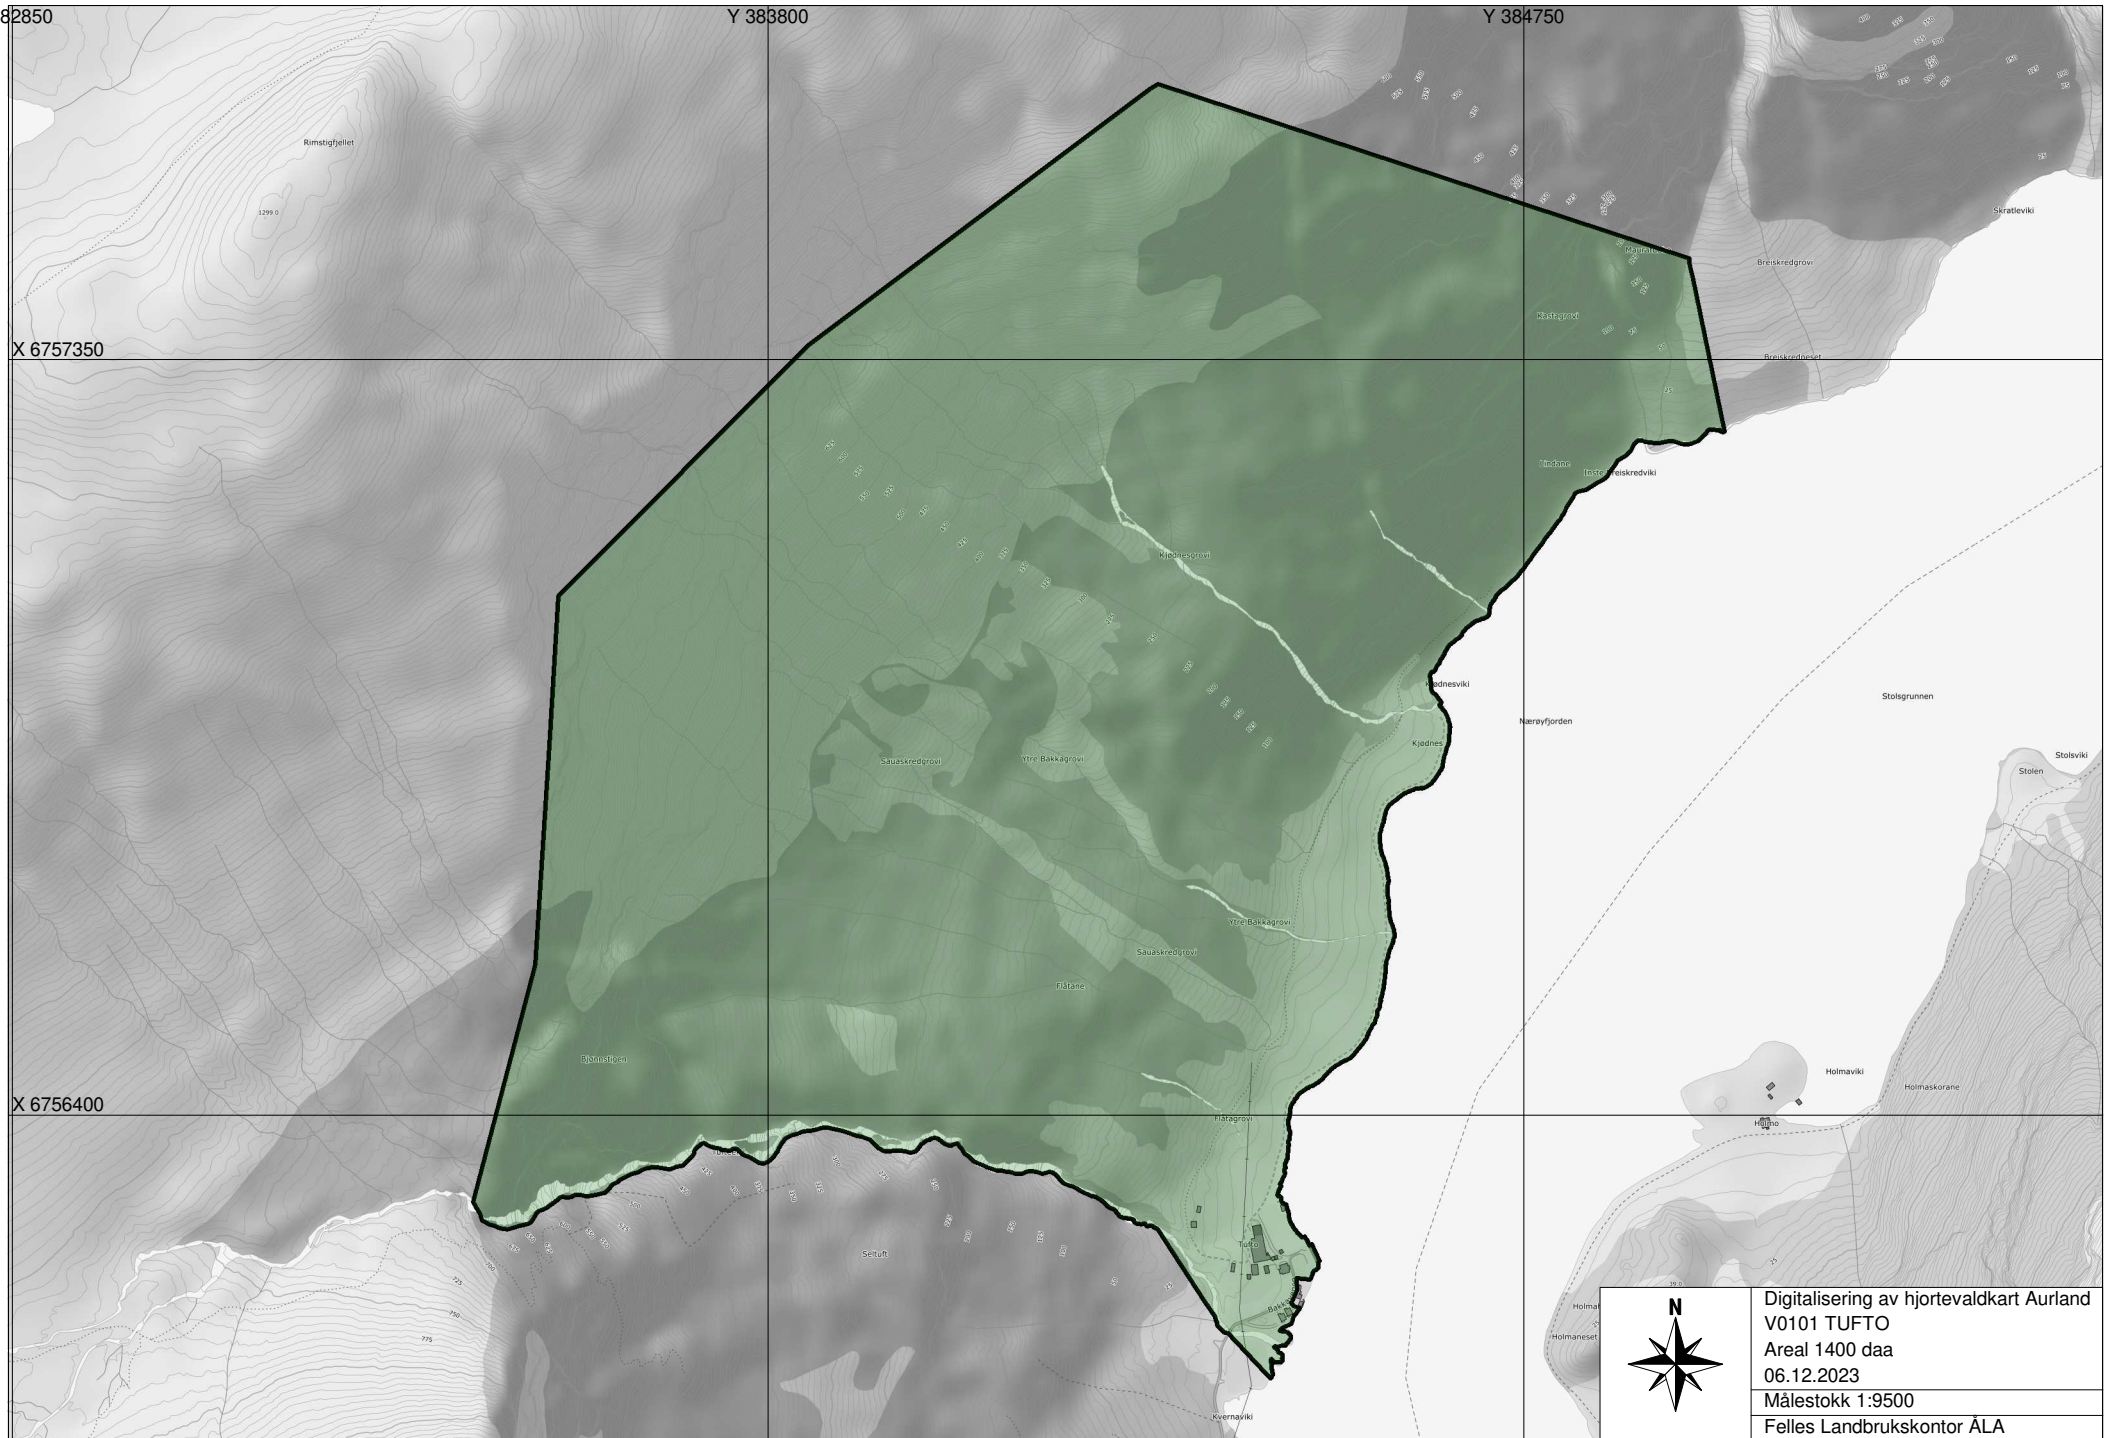

Y 382850

Y 383800

Y 384750

X 6757350

X 6756400

Digitalisering av hjortevaldkart Aurland V0101 TUFTO Areal 1400 daa 06.12.2023 Målestokk 1:9500 Felles Landbrukskontor ÅLA
